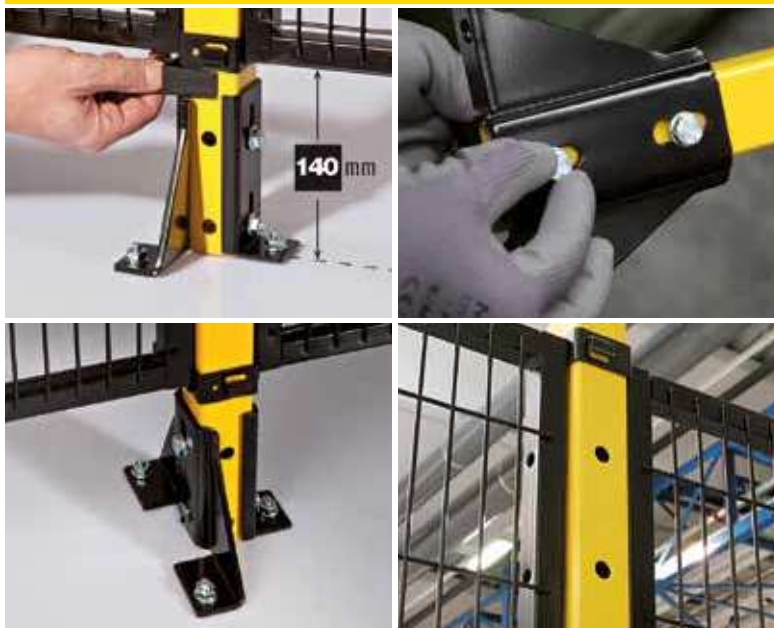

1

1- PIANTANA

ART.	H mm	Profilo mm
FAXPOL2060000GW	2060	40x40
FAXPOL20600001K	2060	40x40

TASSELLI PER FISSAGGIO A TERRA FORNITI DI SERIE