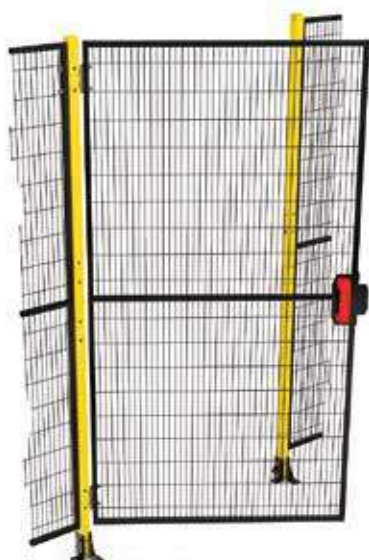

1

1- PIANTANA

ART.	H mm	Profilo mm
FAXPOL2060000GW	2060	40x40
FAXPOL20600001K	2060	40x40

TASSELLI PER FISSAGGIO A TERRA FORNITI DI SERIE

2

2- PANNELLO IN RETE

ART.	Dim. mm	Maglia mm
FAXR020190000GW	200x1900 H	22x100x3
FAXR0201900001K		
FAXR030190000GW	300x1900 H	22x100x3
FAXR0301900001K		
FAXR070190000GW	700x1900 H	22x100x3
FAXR0701900001K		
FAXR080190000GW	800x1900 H	22x100x3
FAXR0801900001K		
FAXR100190000GW	1000x1900 H	22x100x3
FAXR1001900001K		
FAXR120190000GW	1200x1900 H	22x100x3
FAXR1201900001K		
FAXR150190000GW	1500x1900 H	22x100x3
FAXR1501900001K		

VITERIA INCLUSA

3

3- PORTA A BATTENTE

ART.	Dim. mm	
FAXPB100190B0GW	1000x1900 H	magnete
FAXPB100190B01K		magnete
FAXPB100190B1GW		serratura
FAXPB100190B11K		serratura

composto da: 2 piantane, 1 pannello, 1 kit porta singolo battente (magnete o serratura)

VITERIA INCLUSA

3- COPPIA PORTE A BATTENTE

ART.	Dim. mm	
FAXCB200190B0GW	2000 (1000+1000)x1900 H	chiavistello
FAXCB200190B01K		chiavistello
FAXCB200190B1GW		serratura
FAXCB200190B11K		serratura

composto da: 2 piantane, 2 pannelli, 1 kit porta doppio battente (chiavistello o serratura)

VITERIA INCLUSA

chiusura

4- PORTA SCORREVOLE

ART.	Dim. mm	
FAXPS100190B0GW	1000x1900 H	magnete
FAXPS100190B01K		magnete
FAXPS100190B1GW		serratura
FAXPS100190B11K		serratura

composto da: 2 piantane, 1 pannello, 1 kit porta singolo battente (magnete o serratura)