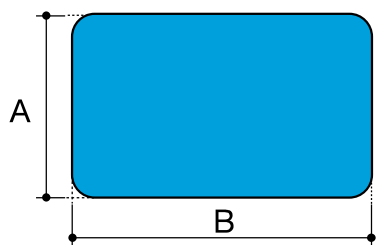

## Profilo "Piatto"

Lunghezza standard	mm	Colore	Azzurro	Densità	Kg/m <sup>3</sup>	Imballo	mm
Standard length Standardlänge Longuer standard Largo estándar	2000	Colour Couleur Farbe Color	Blue Blau Bleu Azul	Density Dichte Densité Densidad	28/32	Cartone Carton size Kartongröße Dimension du carton Dimensión cartón	2100 x 615 x 450

Codice	Descrizione	A	B	Cartone
077 PRP 1050 BN	Profilo "Piatto" 50 sp. 10 mm	10 mm ± 2	50 mm ± 2	660 m
077 PRP 2050 BN	Profilo "Piatto" 50 sp. 20 mm	20 mm ± 2	50 mm ± 2	480 m
077 PRP 6525 BN	Profilo "Piatto" 65 sp. 25 mm	25 mm ± 2	65 mm ± 2	308 m
077 PRP 10140 BN	Profilo "Piatto" 140 sp. 10 mm	10 mm ± 2	140 mm ± 10	300 m
077 PRQ 5050 BN	Profilo "Quadro" 50x50	50 mm ± 3	50 mm ± 3	176 m
077 PRR 50100 BN	Profilo " Rettangolare" 50x100	50 mm ± 3	100 mm ± 3	96 m